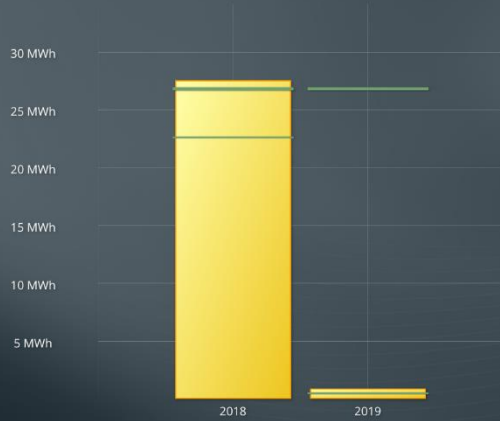

Leistungsverlauf

Tag Monat Jahr **Gesamt**

Gesamtübersicht

Erzeugung heute **44.20** kWh

Erzeugung diesen Monat **791.57** kWh

Erzeugung dieses Jahr **791.57** kWh

Erzeugung gesamt **28.24** MWh

30.24 kWp installierte Gesamtleistung