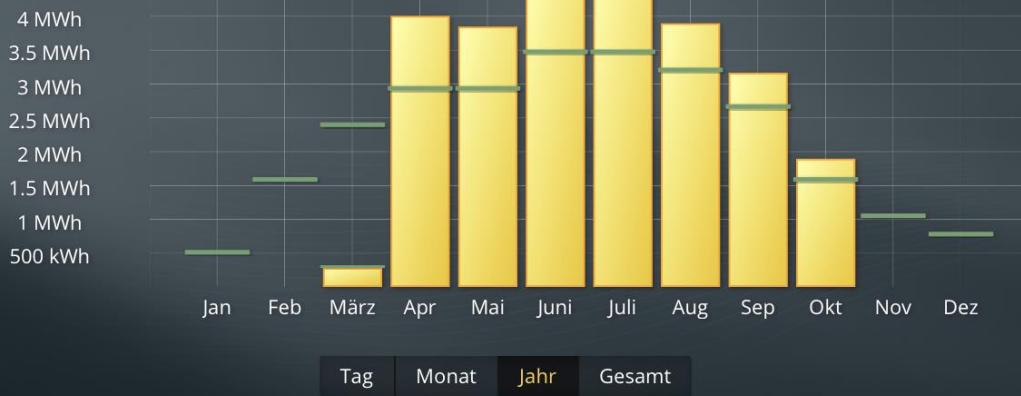

Leistungsverlauf

Leistungsverlauf

Gesamtübersicht

Erzeugung heute

31.70 kWh

Erzeugung diesen Monat

1.87 MWh

Erzeugung dieses Jahr

26.24 MWh

Erzeugung gesamt 26.24 MWh

30.24 kWp installierte Gesamtleistung

benetz.solarlog-web.ch

Umweltbeitrag

5.95 g

Atommüll vermieden

62'186 km