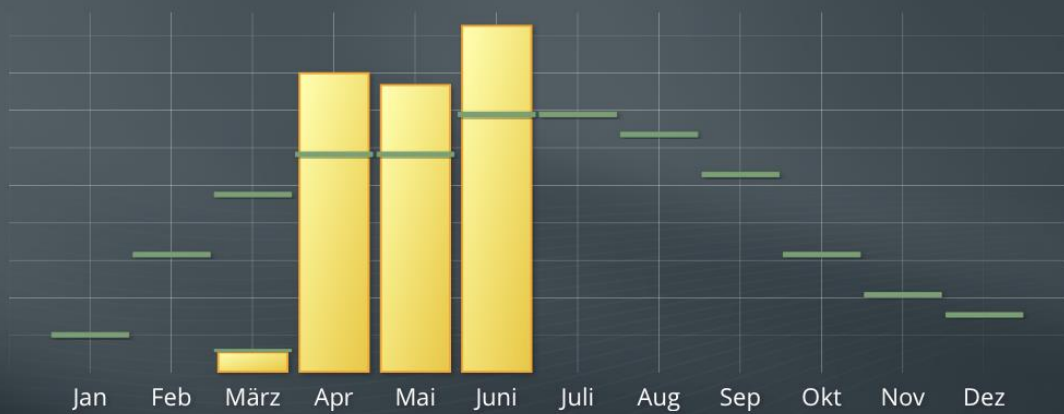

2.53 t CO₂
vermieden

Tag **Monat** Jahr Gesamt

benetz.solarlog-web.ch

Umweltbeitrag

2.78 Barrel
Öl gespart

6.14 Haushalte
Energiebedarf für 4 Personen

0.44 Bäume
gerettet

Tag **Monat** Jahr Gesamt

Leistungsverlauf

4.5 MWh
4 MWh
3.5 MWh
3 MWh
2.5 MWh
2 MWh
1.5 MWh
1 MWh
500 kWh

Tag **Monat** **Jahr** Gesamt