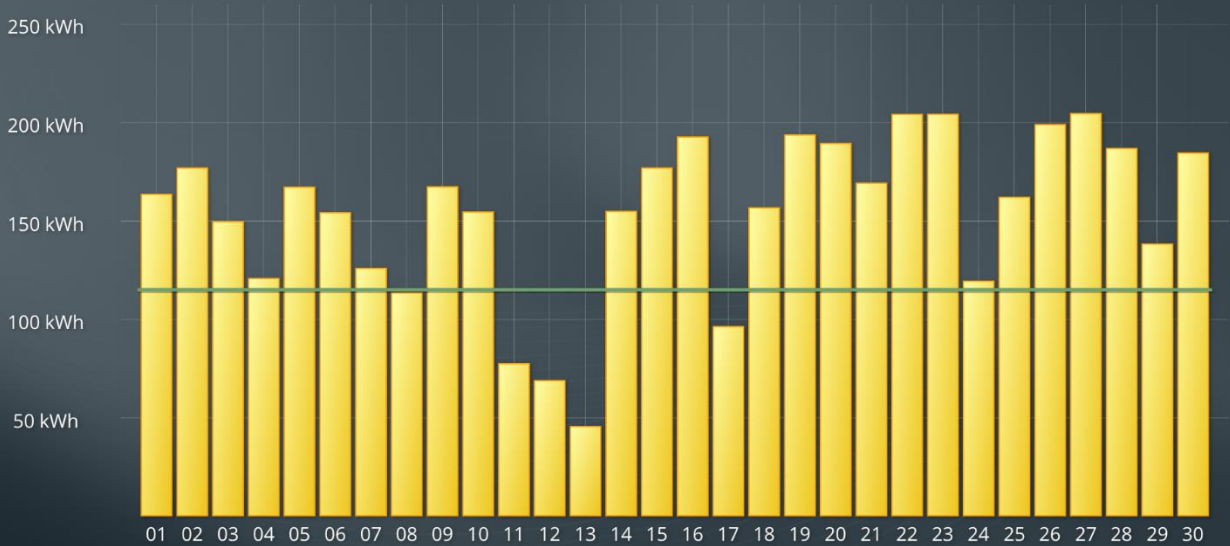

Leistungsverlauf

Tag **Monat** Jahr Gesamt

Gesamtübersicht

Erzeugung heute	Erzeugung diesen Monat	Erzeugung dieses Jahr
184.10 kWh	4.61 MWh	12.65 MWh
Erzeugung gesamt 12.65 MWh		

30.00 kWp installierte Gesamtleistung

Umweltbeitrag

14.70 g
Atommüll vermieden

153'510 km
Fahrt mit einem Segway

36'262 km
Fahrt mit einem Ecar

Tag **Monat** Jahr Gesamt

benetz.solarlog-web.ch

Umweltbeitrag

CO₂

2.53 t CO₂
vermieden

Tag **Monat** Jahr Gesamt

benetz.solarlog-web.ch

Umweltbeitrag

2.78 Barrel
Öl gespart

6.14 Haushalte
Energiebedarf für 4 Personen

0.44 Bäume
gerettet

Tag **Monat** Jahr Gesamt

Leistungsverlauf

4.5 MWh
4 MWh
3.5 MWh
3 MWh
2.5 MWh
2 MWh
1.5 MWh
1 MWh
500 kWh

Tag **Monat** **Jahr** Gesamt