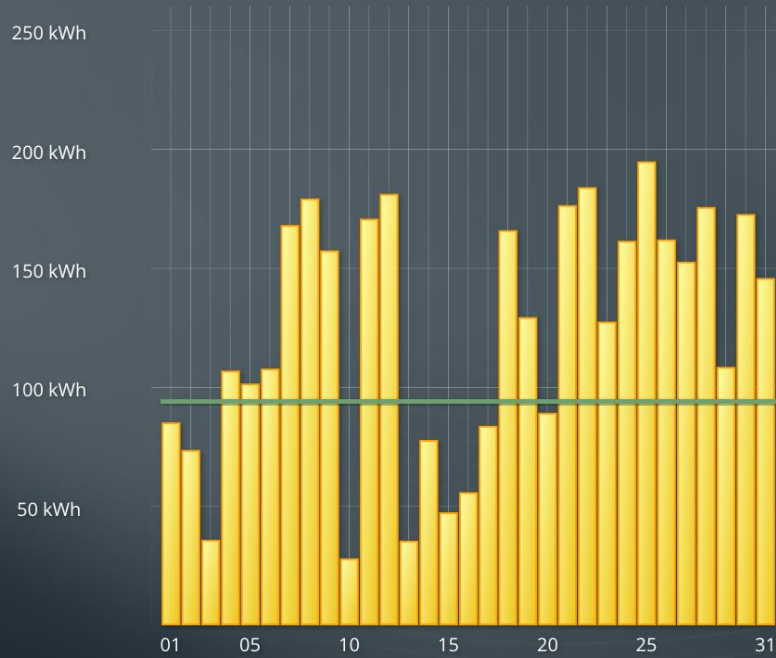

Leistungsverlauf

Tag **Monat** Jahr Gesamt

Umweltbeitrag

2.30 Barrel
Öl gespart

5.09
Haushalte
Energiebedarf für 4
Personen

0.37 Bäume
gerettet

Tag **Monat** Jahr Gesamt

Leistungsverlauf

Tag **Monat** Jahr Gesamt

Umweltbeitrag

CO₂

2.10 t CO₂
vermieden

Tag **Monat** Jahr Gesamt

Leistungsverlauf

Tag **Monat** Jahr Gesamt

Umweltbeitrag

12.18 g
Atommüll vermieden

127'257 km
Fahrt mit einem Segway

30'061 km
Fahrt mit einem Ecar

Tag **Monat** Jahr Gesamt