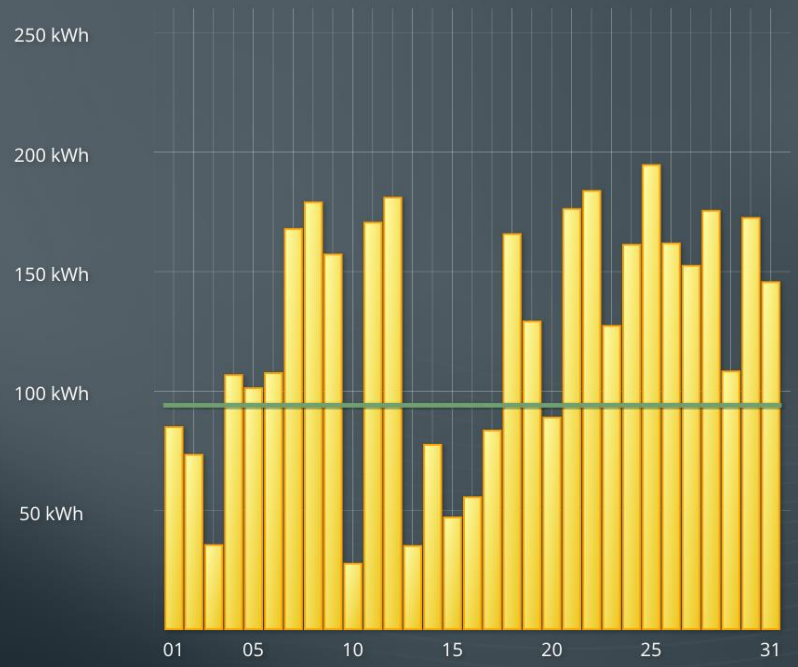

Leistungsverlauf

Tag **Monat** Jahr Gesamt

Umweltbeitrag

2.30 Barrel
Öl gespart

5.09
Haushalte
Energiebedarf für 4
Personen

0.37 Bäume
gerettet

Tag **Monat** Jahr Gesamt

Leistungsverlauf

Tag **Monat** Jahr Gesamt

Umweltbeitrag

2.10 t CO₂
vermieden

Tag **Monat** Jahr Gesamt

Leistungsverlauf

Tag **Monat** Jahr Gesamt

Umweltbeitrag

12.18 g
Atommüll vermieden

127'257 km
Fahrt mit einem Segway

30'061 km
Fahrt mit einem Ecar

Tag **Monat** Jahr Gesamt