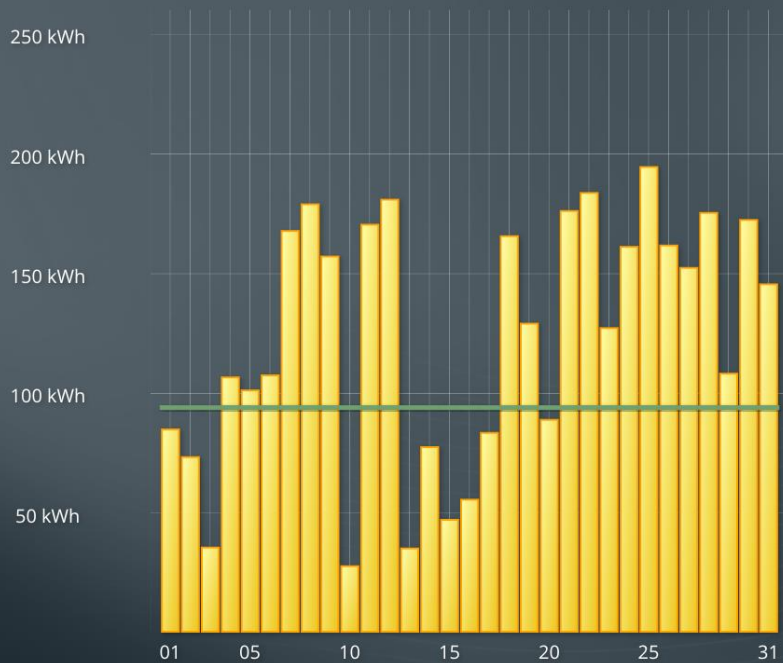

Leistungsverlauf

Tag **Monat** Jahr Gesamt

Umweltbeitrag

2.30 Barrel
Öl gespart

5.09
Haushalte
Energiebedarf für 4
Personen

0.37 Bäume
gerettet

Tag **Monat** Jahr Gesamt

Leistungsverlauf

Tag **Monat** Jahr Gesamt

Umweltbeitrag

2.10 t CO₂
vermieden

Tag **Monat** Jahr Gesamt

Leistungsverlauf

Tag **Monat** Jahr Gesamt

Umweltbeitrag

12.18 g
Atommüll vermieden

127'257 km
Fahrt mit einem Segway

30'061 km
Fahrt mit einem Ecar

Tag **Monat** Jahr Gesamt