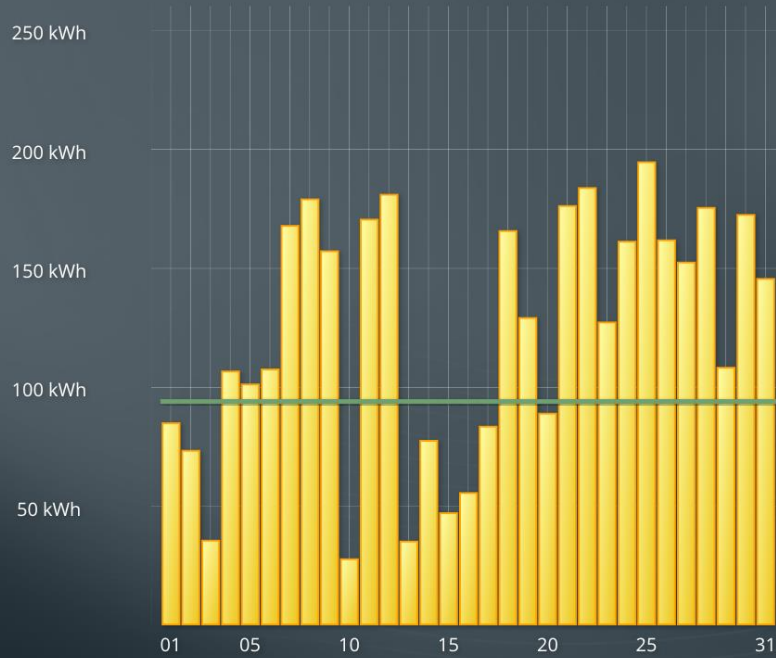

Leistungsverlauf

Tag **Monat** Jahr Gesamt

Umweltbeitrag

2.30 Barrel
Öl gespart

5.09
Haushalte
Energiebedarf für 4
Personen

0.37 Bäume
gerettet

Tag **Monat** Jahr Gesamt

Leistungsverlauf

Tag **Monat** Jahr Gesamt

Umweltbeitrag

2.10 t CO₂
vermieden

Tag **Monat** Jahr Gesamt

Leistungsverlauf

Tag **Monat** Jahr Gesamt

Umweltbeitrag

12.18 g
Atommüll vermieden

127'257 km
Fahrt mit einem Segway

30'061 km
Fahrt mit einem Ecar

Tag **Monat** Jahr Gesamt