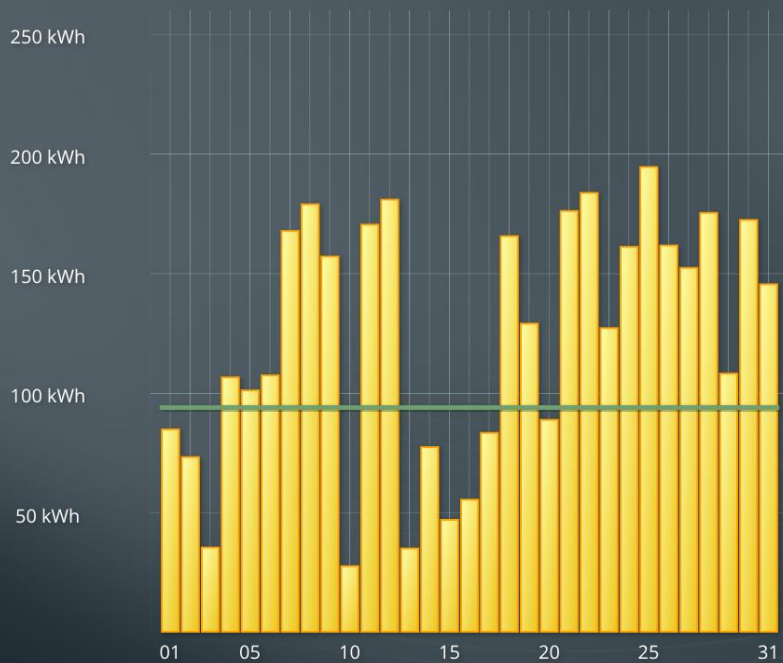

Leistungsverlauf

Tag **Monat** Jahr Gesamt

Umweltbeitrag

2.30 Barrel
Öl gespart

5.09
Haushalte
Energiebedarf für 4
Personen

0.37 Bäume
gerettet

Tag **Monat** Jahr Gesamt

Leistungsverlauf

Tag **Monat** Jahr Gesamt

Umweltbeitrag

CO₂

2.10 t CO₂
vermieden

Tag **Monat** Jahr Gesamt

Leistungsverlauf

Tag **Monat** Jahr Gesamt

Umweltbeitrag

12.18 g
Atommüll vermieden

127'257 km
Fahrt mit einem Segway

30'061 km
Fahrt mit einem Ecar

Tag **Monat** Jahr Gesamt