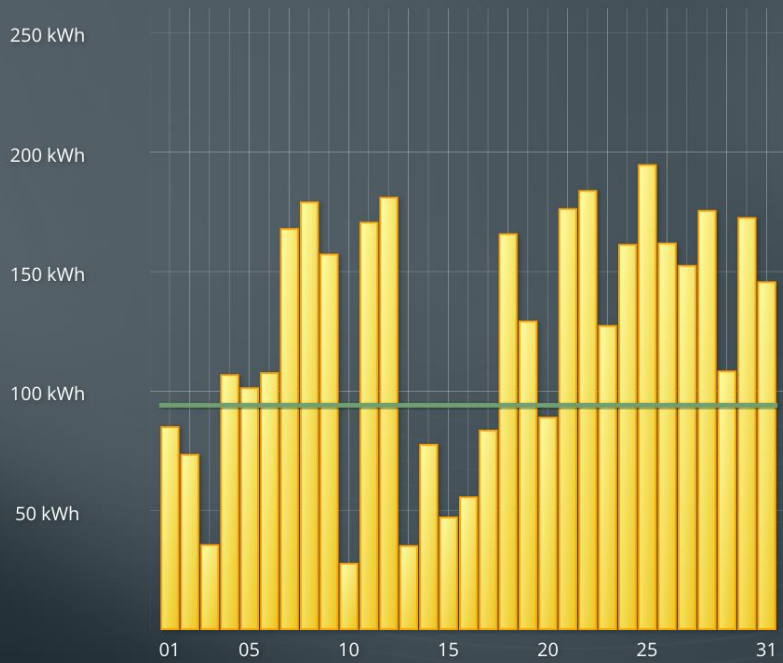

Leistungsverlauf

Tag **Monat** Jahr Gesamt

Umweltbeitrag

2.30 Barrel
Öl gespart

5.09
Haushalte
Energiebedarf für 4
Personen

0.37 Bäume
gerettet

Tag **Monat** Jahr Gesamt

Leistungsverlauf

Tag **Monat** Jahr Gesamt

Umweltbeitrag

CO₂

2.10 t CO₂
vermieden

Tag **Monat** Jahr Gesamt

Leistungsverlauf

Tag **Monat** Jahr Gesamt

Umweltbeitrag

12.18 g
Atommüll vermieden

127'257 km
Fahrt mit einem Segway

30'061 km
Fahrt mit einem Ecar

Tag **Monat** Jahr Gesamt