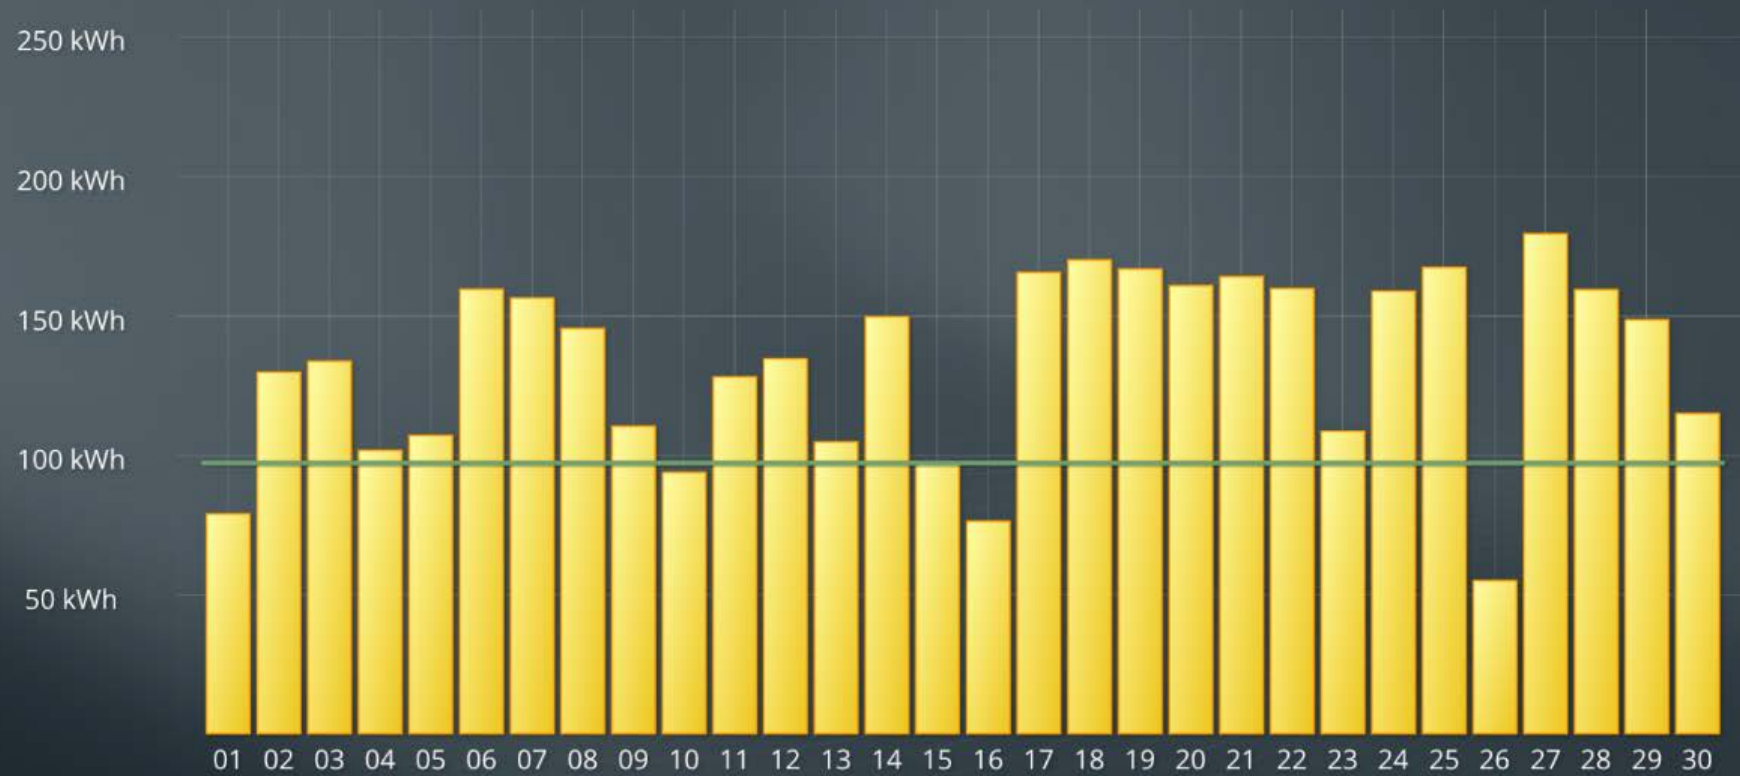

Leistungsverlauf

Tag

Monat

Jahr

Gesamt

Gesamtübersicht

Erzeugung
heute

114.60 kWh

Erzeugung
diesen Monat

3.98 MWh

Erzeugung
dieses Jahr

4.23 MWh

Erzeugung gesamt 4.23 MWh

30.00 kWp installierte Gesamtleistung

Umweltbeitrag

12.69 g
Atommüll vermieden

132'503 km
Fahrt mit einem Segway

31'300 km
Fahrt mit einem Ecar

Tag

Monat

Jahr

Gesamt

Umweltbeitrag

2.40 Barrel
Öl gespart

2.19 t CO₂
vermieden

Tag

Monat

Jahr

Gesamt