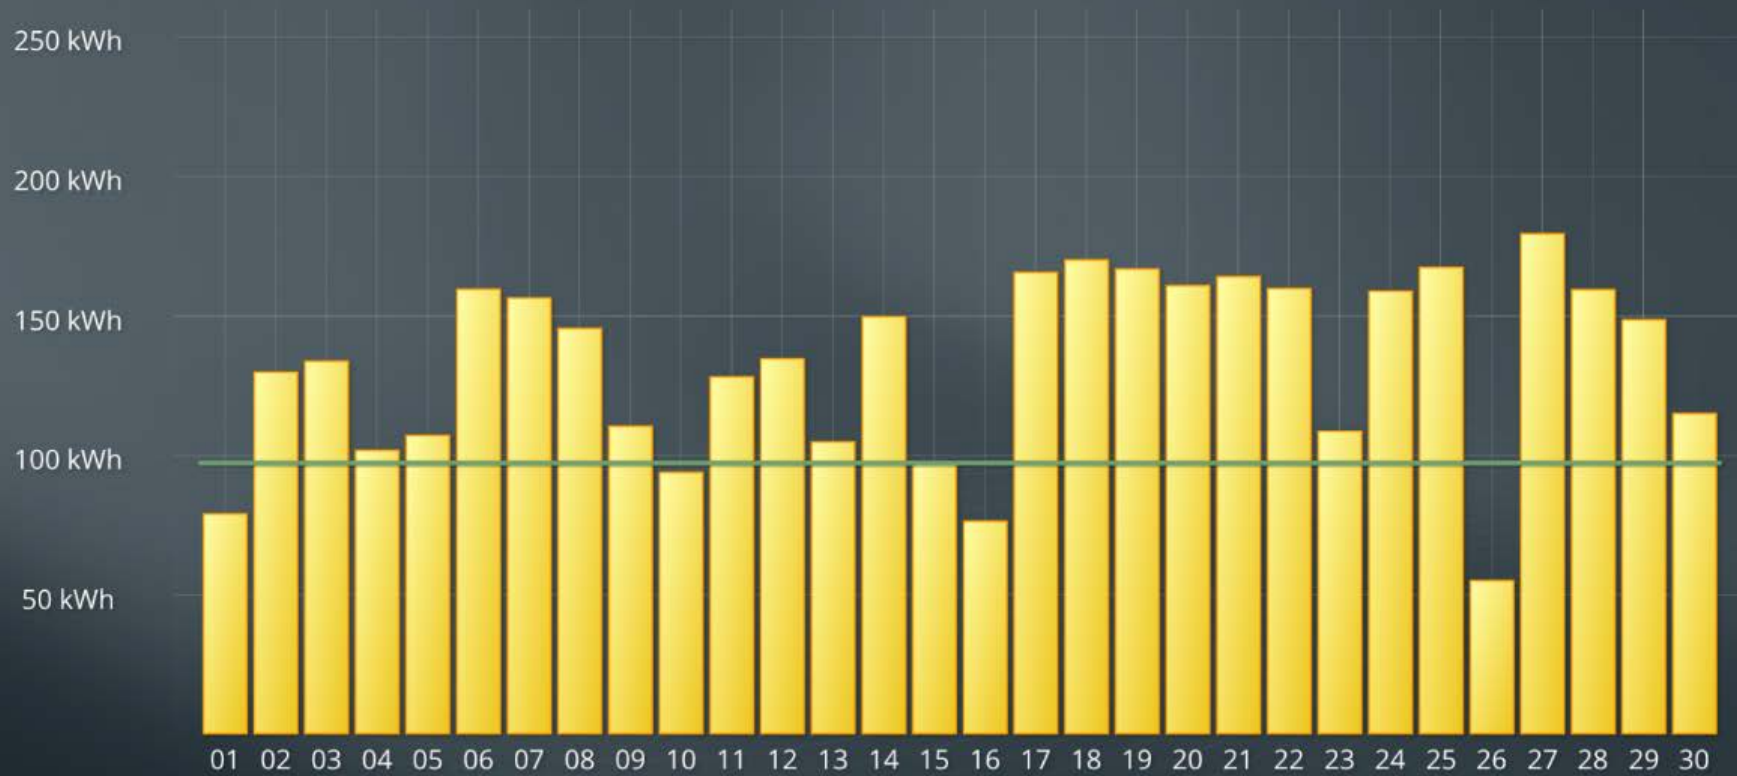

Leistungsverlauf

Tag

Monat

Jahr

Gesamt

Gesamtübersicht

Erzeugung
heute

114.60 kWh

Erzeugung
diesen Monat

3.98 MWh

Erzeugung
dieses Jahr

4.23 MWh

Erzeugung gesamt 4.23 MWh

30.00 kWp installierte Gesamtleistung

Umweltbeitrag

12.69 g
Atommüll vermieden

132'503 km
Fahrt mit einem Segway

31'300 km
Fahrt mit einem Ecar

Tag

Monat

Jahr

Gesamt

Umweltbeitrag

2.40 Barrel
Öl gespart

2.19 t CO₂
vermieden

Tag

Monat

Jahr

Gesamt